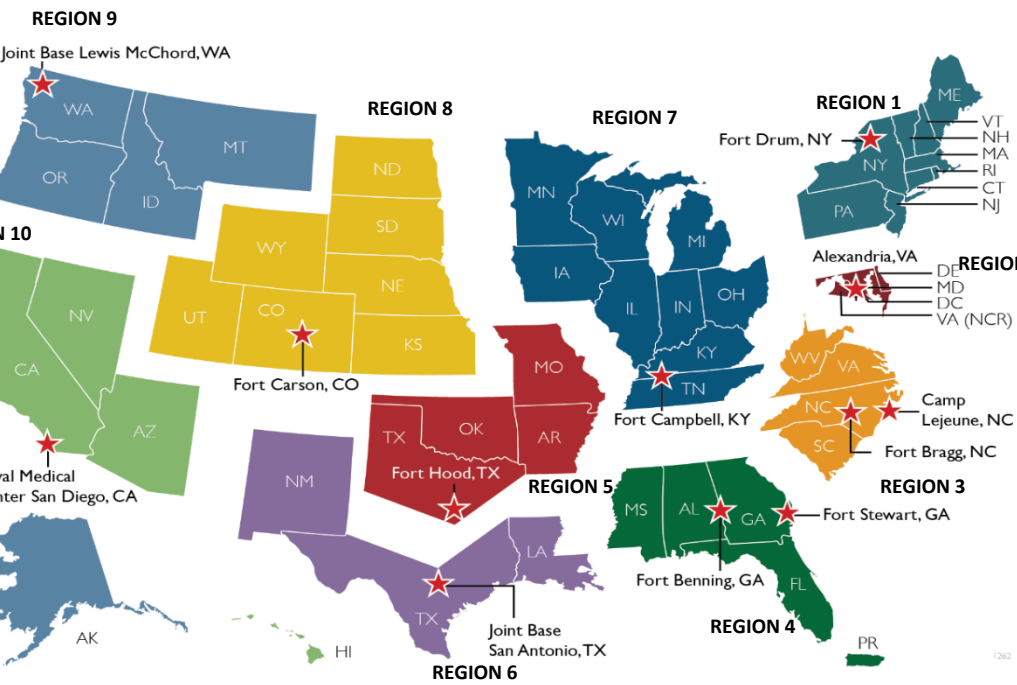

E2I/OWF Regional Coordinators as of 4 / 5 / 2022

REGION 5 (South Central)
William May, E2I
mayw@magellanfederal.com
682-216-5896

Eric Gehring, OWF
gehringeb@magellanfederal.com
254-226-4405

REGION 6 (South)
Lance Dowd, E2I
dowdL@magellanfederal.com
703-397-6640

Erasmus Valles, OWF
vallese@magellanfederal.com
703-397-6499

REGION 7 (Midwest)
Ned Hall, E2I/OWF
halln@magellanfederal.com
270-498-6911

REGION 8 (Great Plains/Rocky Mt.)
Amber Hargrave, E2I
amber.d.hargrave.ctr@mail.mil
719-298-8455

Tristen Wendland, OWF
wendlandt@magellanfederal.com
571-531-6929

REGION 9 (Northwest)
Ronald Metternich, E2I
ronald.j.metternich.ctr@mail.mil
253-970-1936

Craig Guffey, OWF
guffeycl@magellanfederal.com
253-302-9291

REGION 10 (Southwest)
Christopher Graham, E2I
grahamc@magellanfederal.com
951-240-1858

Sandra Ambotaite, OWF
ambotaites@magellanfederal.com
619-548-8074

REGION 1 (Northeast)
Luis Figueroa, E2I/OWF
figueroal@magellanfederal.com
315-748-2385

REGION 2 (NCR)
Antoinette Watson, E2I/OWF*
watsona2@magellanfederal.com
703-209-6690

Martin Del Rio, E2I/OWF
delriom@magellanfederal.com
571-481-8648

REGION 3 (Mid-Atlantic)
Antoinette Watson, E2I/OWF*
watsona2@magellanfederal.com
703-209-6690

Marquadealsandro "Marq" McLeod, E2I/OWF
Fort Bragg / Camp Lejeune
mcleodm@magellanfederal.com
703-397-6973

REGION 4 (Southeast)
Lisa Goenen, E2I/OWF
Fort Stewart
goenenlg@magellanfederal.com
912-200-0470

Mayo "Biff" Hadden, E2I/OWF
Fort Benning
haddenma@magellanfederal.com
706-615-2455

* (Double Region Coverage)

= Region Number

★ = Location of Regional Coordinators